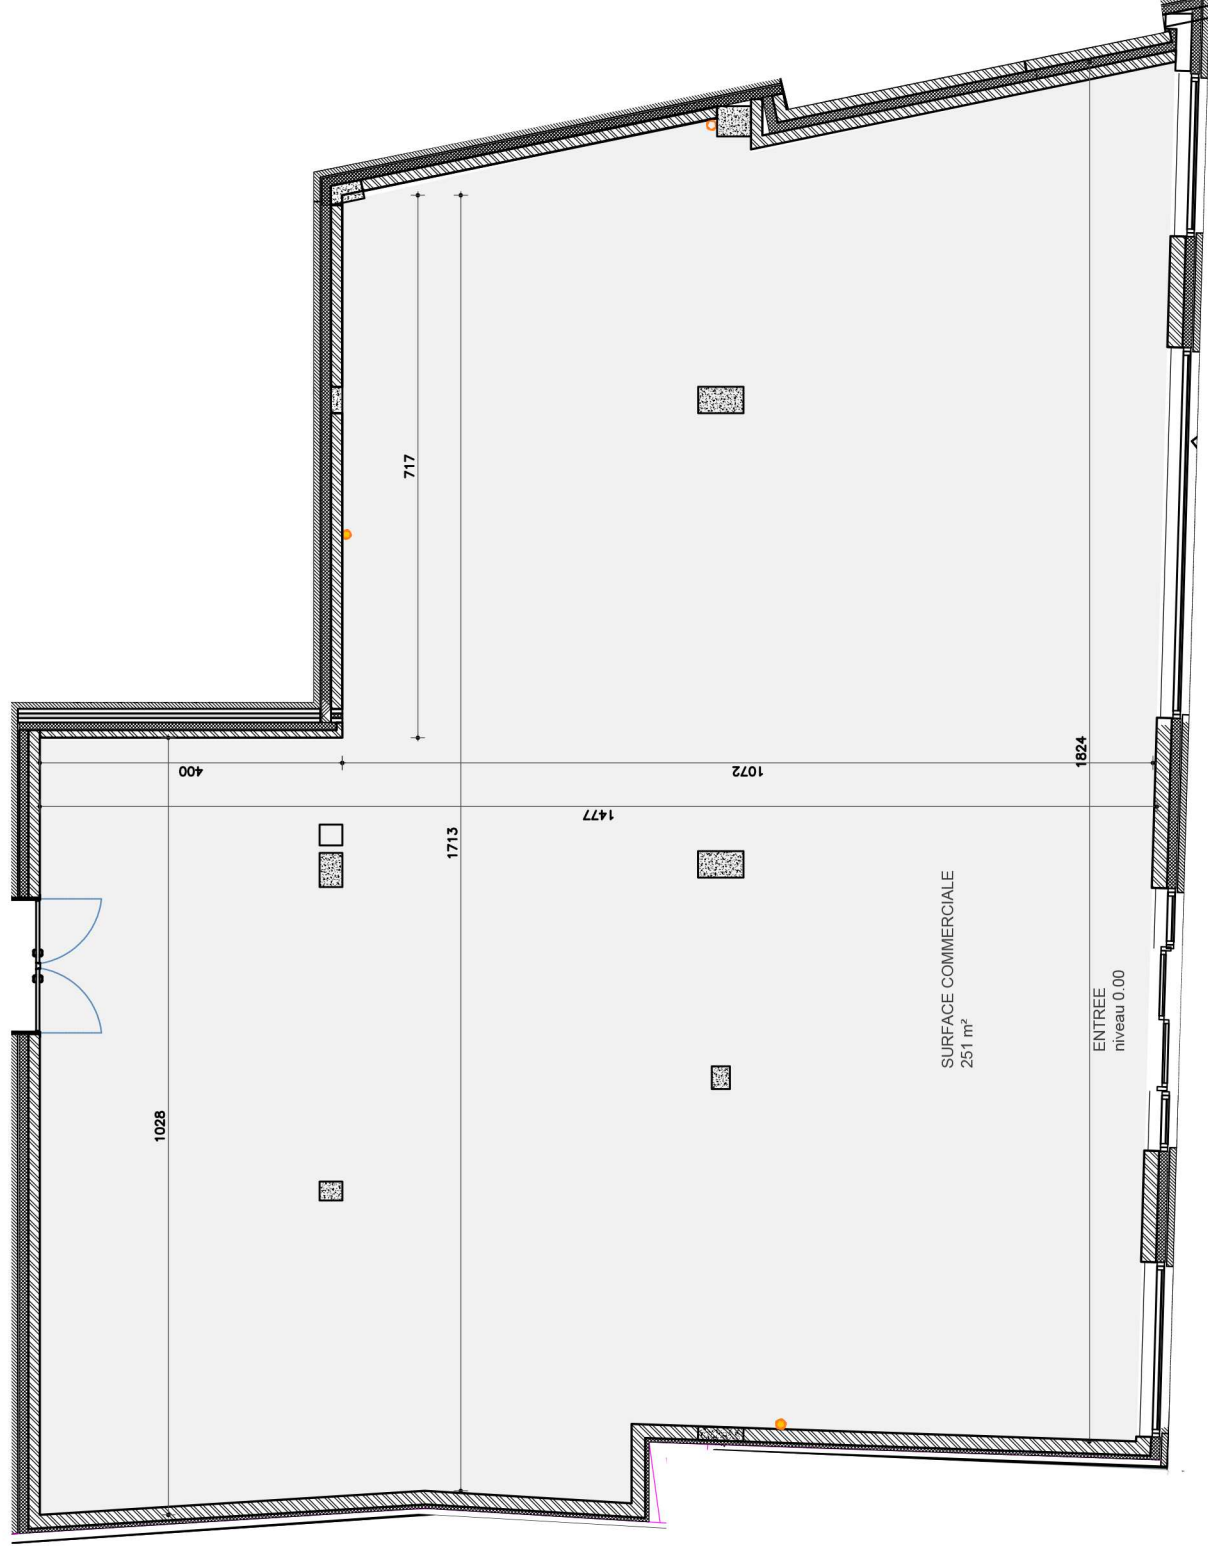

Renseignements et ventes Gic immobilier

RESIDENCE METROPOLE

Rez-de-chaussée

Commerce

Surface : 251m²

Document non contractuel

DE CONYNCK IMMOBILIER
QUALITY RESIDENTIAL REAL ESTATE